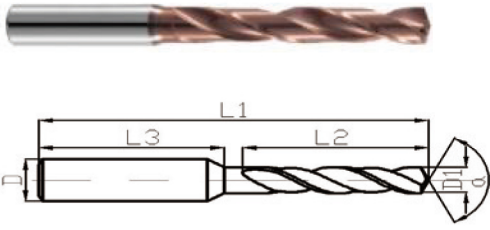

DIN STANDARD INNER-COOLANT FSC-XG 5XD SERIES STEP 0.1MM

订货编号 Order NO.	直径D1 Diameter	刃沟长L2 Channel length	全长L1 Full length	柄径D Shank diameter
FSC-XG-300	3.00	28.0	66	4
FSC-XG-310	3.10	28.0	66	4
FSC-XG-320	3.20	28.0	66	4
FSC-XG-330	3.30	28.0	66	4
FSC-XG-340	3.40	28.0	66	4
FSC-XG-400	4.00	36.0	74	4
FSC-XG-410	4.10	36.0	74	6
FSC-XG-420	4.20	36.0	74	6
FSC-XG-430	4.30	36.0	74	6
FSC-XG-440	4.40	36.0	74	6
FSC-XG-450	4.5	36	74	6
FSC-XG-460	4.6	36	74	6
FSC-XG-470	4.7	44	82	6
FSC-XG-480	4.8	44	82	6
FSC-XG-490	4.9	44	82	6
FSC-XG-500	5	44	82	6
FSC-XG-510	5.1	44	82	6
FSC-XG-520	5.2	44	82	6
FSC-XG-530	5.3	44	82	6
FSC-XG-540	5.4	44	82	6
FSC-XG-550	5.5	44	82	6
FSC-XG-560	5.6	44	82	6
FSC-XG-570	5.7	44	82	6
FSC-XG-580	5.8	44	82	6
FSC-XG-590	5.9	44	82	6
FSC-XG-600	6	44	82	6
FSC-XG-610	6.1	53	91	8
FSC-XG-620	6.2	53	91	8
FSC-XG-630	6.3	53	91	8
FSC-XG-640	6.4	53	91	8
FSC-XG-650	6.5	53	91	8
FSC-XG-660	6.6	53	91	8
FSC-XG-670	6.7	53	91	8
FSC-XG-680	6.8	53	91	8
FSC-XG-690	6.9	53	91	8
FSC-XG-700	7	53	91	8
FSC-XG-710	7.1	53	91	8
FSC-XG-720	7.2	53	91	8
FSC-XG-730	7.3	53	91	8
FSC-XG-740	7.4	53	91	8
FSC-XG-750	7.5	53	91	8
FSC-XG-760	7.6	53	91	8
FSC-XG-770	7.7	53	91	8
FSC-XG-780	7.8	53	91	8
FSC-XG-790	7.9	53	91	8
FSC-XG-800	8	53	91	8
FSC-XG-810	8.1	61	103	10
FSC-XG-820	8.2	61	103	10
FSC-XG-830	8.3	61	103	10
FSC-XG-840	8.4	61	103	10
FSC-XG-850	8.5	61	103	10
FSC-XG-860	8.6	61	103	10
FSC-XG-870	8.7	61	103	10
FSC-XG-880	8.8	61	103	10
FSC-XG-890	8.9	61	103	10
FSC-XG-900	9	61	103	10
FSC-XG-910	9.1	61	103	10
FSC-XG-920	9.2	61	103	10
FSC-XG-930	9.3	61	103	10
FSC-XG-940	9.4	61	103	10
FSC-XG-950	9.5	61	103	10
FSC-XG-960	9.6	61	103	10
FSC-XG-970	9.7	61	103	10
FSC-XG-980	9.8	61	103	10
FSC-XG-990	9.9	61	103	10
FSC-XG-1000	10	61	103	10
FSC-XG-1010	10.1	71	118	12
FSC-XG-1020	10.2	71	118	12
FSC-XG-1030	10.3	71	118	12
FSC-XG-1040	10.4	71	118	12
FSC-XG-1050	10.5	71	118	12
FSC-XG-1060	10.6	71	118	12
FSC-XG-1070	10.7	71	118	12
FSC-XG-1080	10.8	71	118	12
FSC-XG-1090	10.9	71	118	12
FSC-XG-1100	11	71	118	12
FSC-XG-1110	11.1	71	118	12